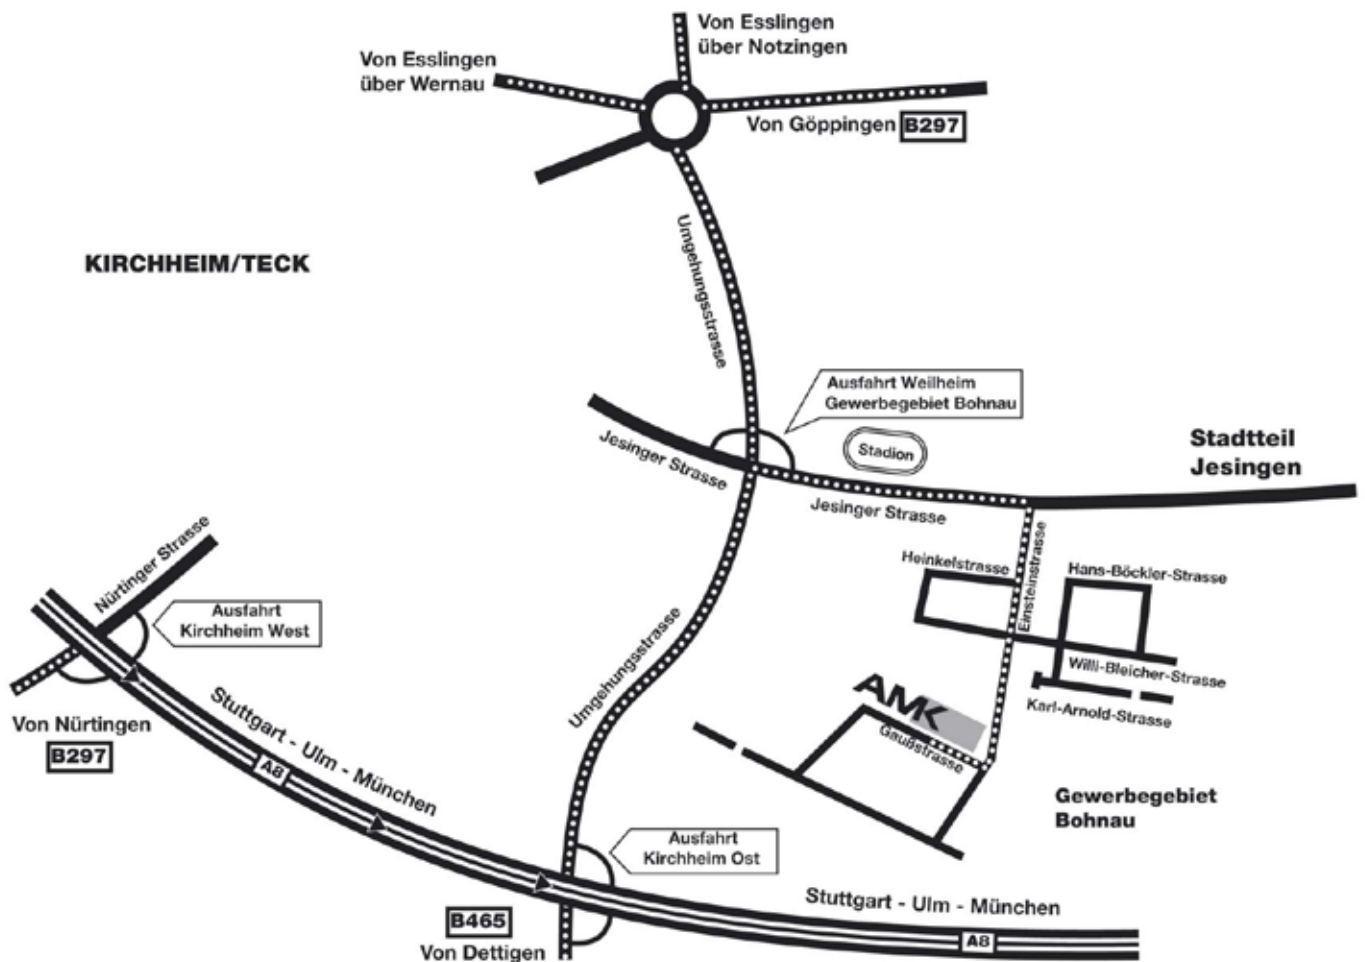

So erreichen Sie uns:

von Stuttgart, München oder Nürtingen:

- Autobahn A8 Ausfahrt Kirchheim/Teck-Ost
- Umgehungsstraße Richtung Kirchheim
- 2. Ausfahrt: Weilheim/Gewerbegebiet Bohnau
- nach Sportplatz rechts abbiegen
- 3. Straße rechts abbiegen
- **AMK** Gaußstraße 37-39

von Esslingen oder Göppingen (über die B10):

- ab Ortseingang Richtung Autobahn
- Umgehungsstraße
- 1. Ausfahrt: Weilheim/Gewerbegebiet Bohnau
- nach Sportplatz rechts abbiegen
- 3. Straße rechts abbiegen
- **AMK** Gaußstraße 37-39